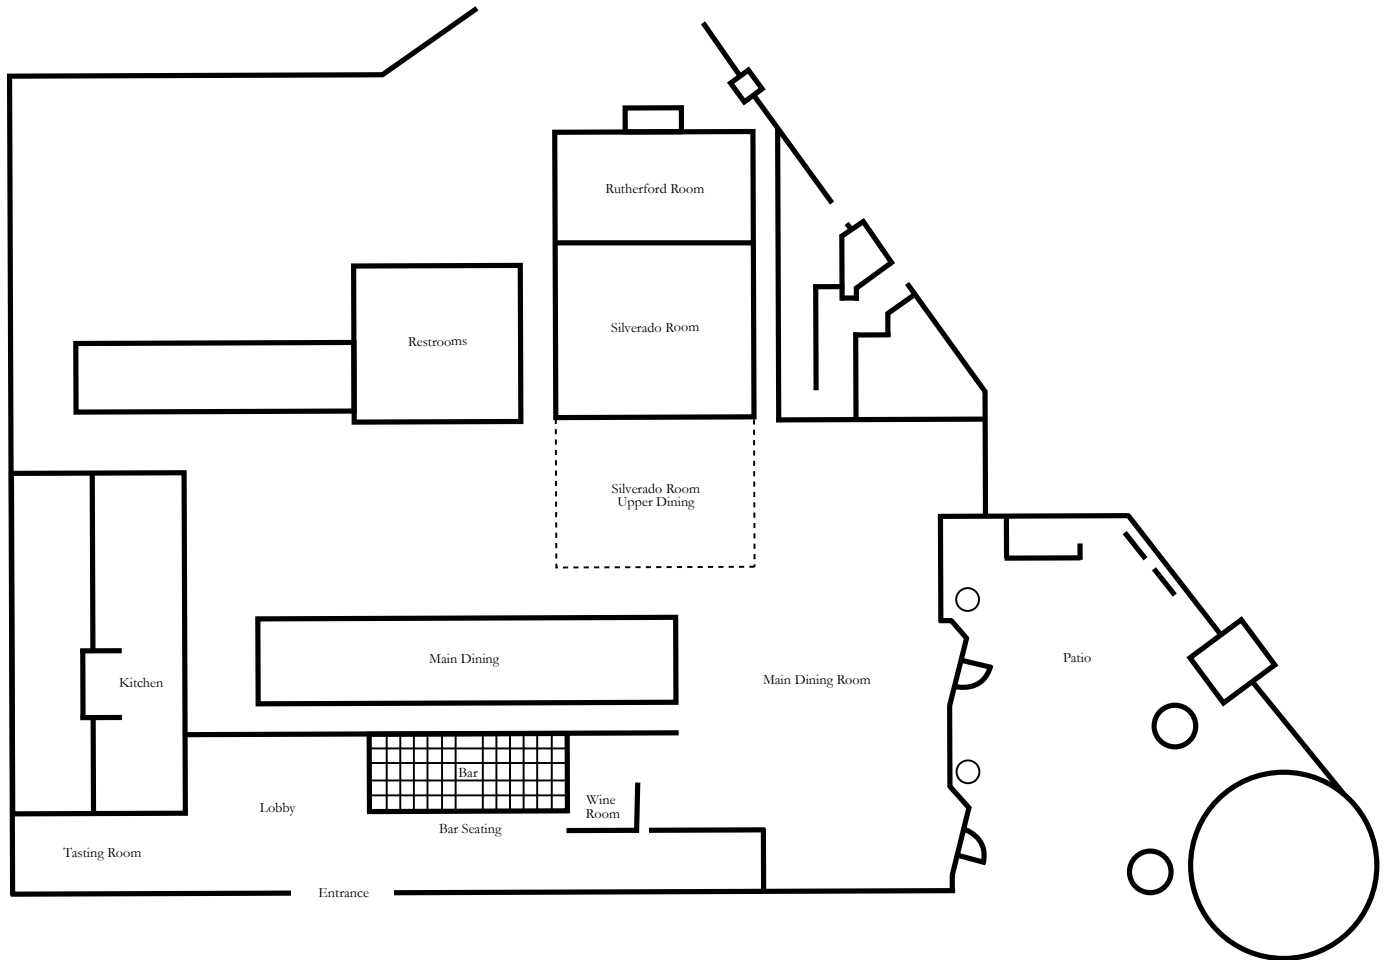

NAPA VALLEY GRILLE

Los Angeles, CA

Westwood 1100 Glendon Avenue Suite 100 Los Angeles, CA 90024
Phone: (310) 824-3322 Fax: (310) 824-3232